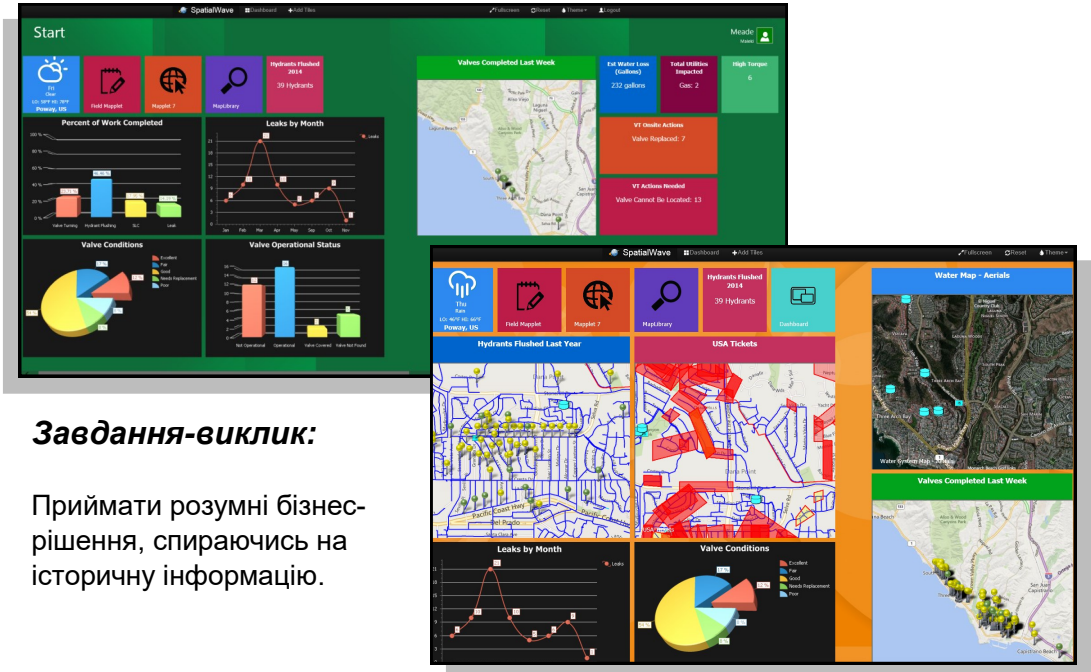

## Особливості

- ⇒ Візуалізуйте ваше зростання продуктивності з часом
- ⇒ Переглядайте тенденції між різними процесами
- ⇒ Перерозподіл ресурсів після завершення робіт
- ⇒ Доступ до картографічної аналітики
- ⇒ Розрахуйте майбутній час і вартість витрат
- ⇒ Створіть параметри, в залежності від ваших потреб
- ⇒ Простір для додаткових платформ
- ⇒ Забезпечення оповіщення
- ⇒ «З першого погляду» передає відповідну інформацію
- ⇒ Статичні та динамічні дані (обробка даних, звіти, відео та живий вміст)
- ⇒ Створити основні показники ефективності

## Приладна дошка для відображення критичних даних

### Завдання-виклик:

Приймати розумні бізнес-рішення, спираючись на історичну інформацію.

### Рішення:

**Mapplet Analytic Tileboard (MAT)** - перегляд навколишнього середовища, який відображає всі ваші критичні дані в форматі «з першого погляду», що робить його цінним і зручним доповненням до комплексу Mapplet. **MAT** висвічує динамічні дані на вашій приладній дошці, об'єднуючи сукупні дані або замінні дані, які змінюються і оновлюються залежно від ваших налаштувань. Вона дозволяє легко демонструвати важливі звіти та отримувати швидкий доступ до відповідних даних.