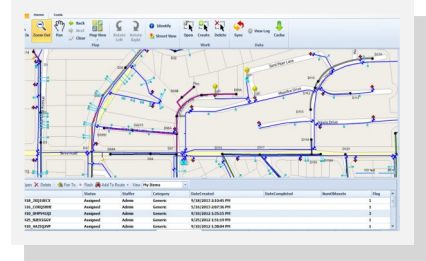

Особливості

- ⇒ Швидкий і легкий доступ до ваших ГІС карт
- ⇒ Перегляд 3D карти
- ⇒ Відстеження ресурсів
- ⇒ Підтримка будь-яких мобільних робочих процесів
- ⇒ Повний функціонал без інтернету
- ⇒ Офісний клієнт для управління
- ⇒ Мобільний клієнт для поля GPS
- ⇒ Покращені можливості уточнення даних
- ⇒ Перегляд електронних креслень
- ⇒ Створення послідовних робочих замовлень на полі за даними ГІС
- ⇒ Навігація
- ⇒ Всі можливості
- ⇒ Маршрутизатор
- ⇒ 90-градусний кут огляду обладнання та аеродані

MAMS Професійна

Сприяє
Підключенню