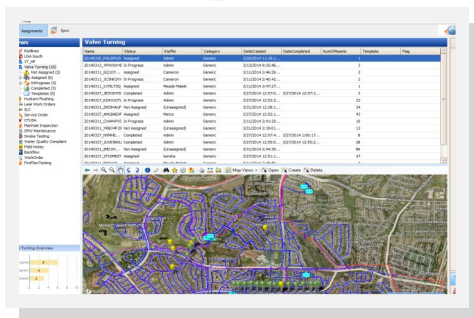

Особливості

- ⇒ Швидкий і легкий доступ до ваших ГІС карт
- ⇒ Перегляд 3D карти
- ⇒ Відстеження ресурсів
- ⇒ Підтримка будь-яких мобільних робочих процесів
- ⇒ Повний функціонал без інтернету
- ⇒ Офісний клієнт для управління
- ⇒ Мобільний клієнт для поля GPS
- ⇒ Покращені можливості уточнення даних
- ⇒ Перегляд електронних креслень
- ⇒ Створення послідовних робочих замовлень на полі за даними ГІС
- ⇒ Навігація
- ⇒ Всі можливості
- ⇒ Маршрутизатор
- ⇒ 90-градусний кут огляду обладнання та аеродані

MAMS Професійна

Сприяє
Підключенню

Завдання

Оптимізувати продуктивність розподілених активів, збільшити інвестиції в ГІС та використання наявних технологій.

MAMS як комплексний підхід для управління активами